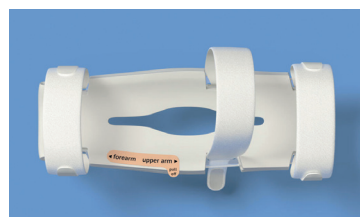

IV-Therapie

Ellenbogen-Schienen Pädiatrie und Erwachsene

Artikel: 959

I.V. ELLENBOGEN SCHIENE

Eigenschaften:

Obwohl nicht ideal, wird die Antecubital Fossa oft in Notfallsituationen verwendet. Die neue, innovative TLC® Ellenbogenschiene ist ergonomisch so gestaltet, dass sie sich der natürlichen Form und Topologie des Ellenbogengelenks anpasst und gleichzeitig die Sichtbarkeit für das Pflegepersonal erhöht, um Schäden für den Patienten zu reduzieren. Herkömmliche IV-Armboards sind nicht für den antekubitalen Raum optimiert, und schlimmer noch, sie ermöglichen es dem Patienten, den Ellbogen zu beugen. Nur die TLC-Ellbogenschiene sichert den Beugebereich und gibt dem Pflegepersonal eine klare Sicht auf die IV-Einführstelle.

Funktionen:

- Einfache Beurteilung der Unterseite des Ellbogens und des Armes durch Öffnungen.
- Die Schalenform stützt Arm und Ellbogen und zentriert den Arm auf der Schiene.
- Ergonomisches Design verhindert Druckstellen auf der Haut.
- Die weichen Bänder können einfach angepasst werden, um so eine Einschränkung der Durchblutung zu verhindern.
- Verstellbare Velcro®-Verschlüsse verhindern ein Überkleben empfindlicher Haut.
- Maximiert die Verweilzeit, minimiert die Notwendigkeit schmerzhafter, traumatischer Neustarts.
- Universelles Design passt zu beiden Armen. Kleinere Grössen auch ohne Bänder erhältlich.

Eigenschaften Material

- Feuchtigkeitsabweisende Oberfläche
- Sicher für MRI
- Ohne Latex
- Ohne Weichmacher (Diethylhexylphthalat (DEHP) und Bisphenol A)

Grössen:

Pädiatrie:

Art.-Nr. 959XS-Ultra	0 – 4 Monate	2,5 – 7 kg
Art.-Nr. 959S-Ultra	4 – 12 Monate	6 – 12 kg
Art.-Nr. 959M-Ultra	12 – 36 Monate	9 – 15 kg
Art.-Nr. 959L-Ultra	3 – 10 Jahre	12 – 41 kg