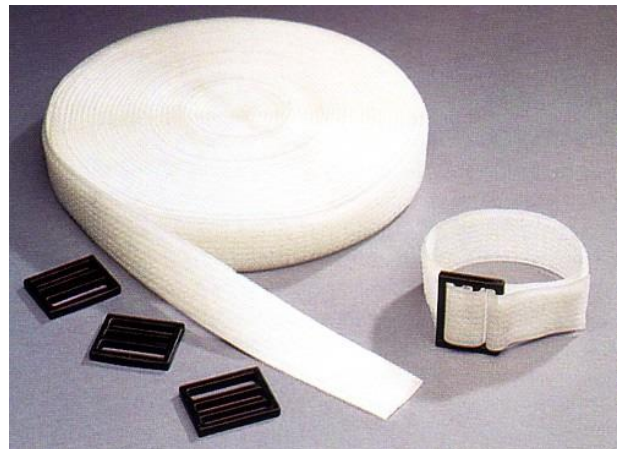

Haken/Flausch «inOne»

Artikel MA-01-05

Eigenschaften

Dieses Produkt hat in einem einzigen Band die doppelte Funktion von Flausch- und Hakenband (back to back)

Anstelle von zwei Verschlussbänder benötigt man nur noch ein einzelnes Band, und man hat somit Vorteile bei der Lagerhaltung und bei der Fertigung.

Haken- und Flauschband miteinander zu einem Band gewebt, erfüllt es die Funktion als Klettverschluss.

Applikationen

Haken & Flausch „inOne“ wird mit einer beidseitigen Nähkante hergestellt für eine einfache Anwendung mit der Nähmaschine.

Verwendungs-Beispiele:

Textilien, Elektronik-Industrie, Kabel-Management, Orthopädische Produkte

Klettverbindung:

Mit sich selbst

Bemerkung:

Ideal für die Herstellung von Back-Systemen d.h. längenunabhängigen Rücklaufverschlüssen

Breiten:

16 mm / 20 mm / 25 mm / 38 mm / 50 mm

Farben:

Ab Lager: Schwarz, Weiss, Beige

25 Meter Rollen

S A N O R T A